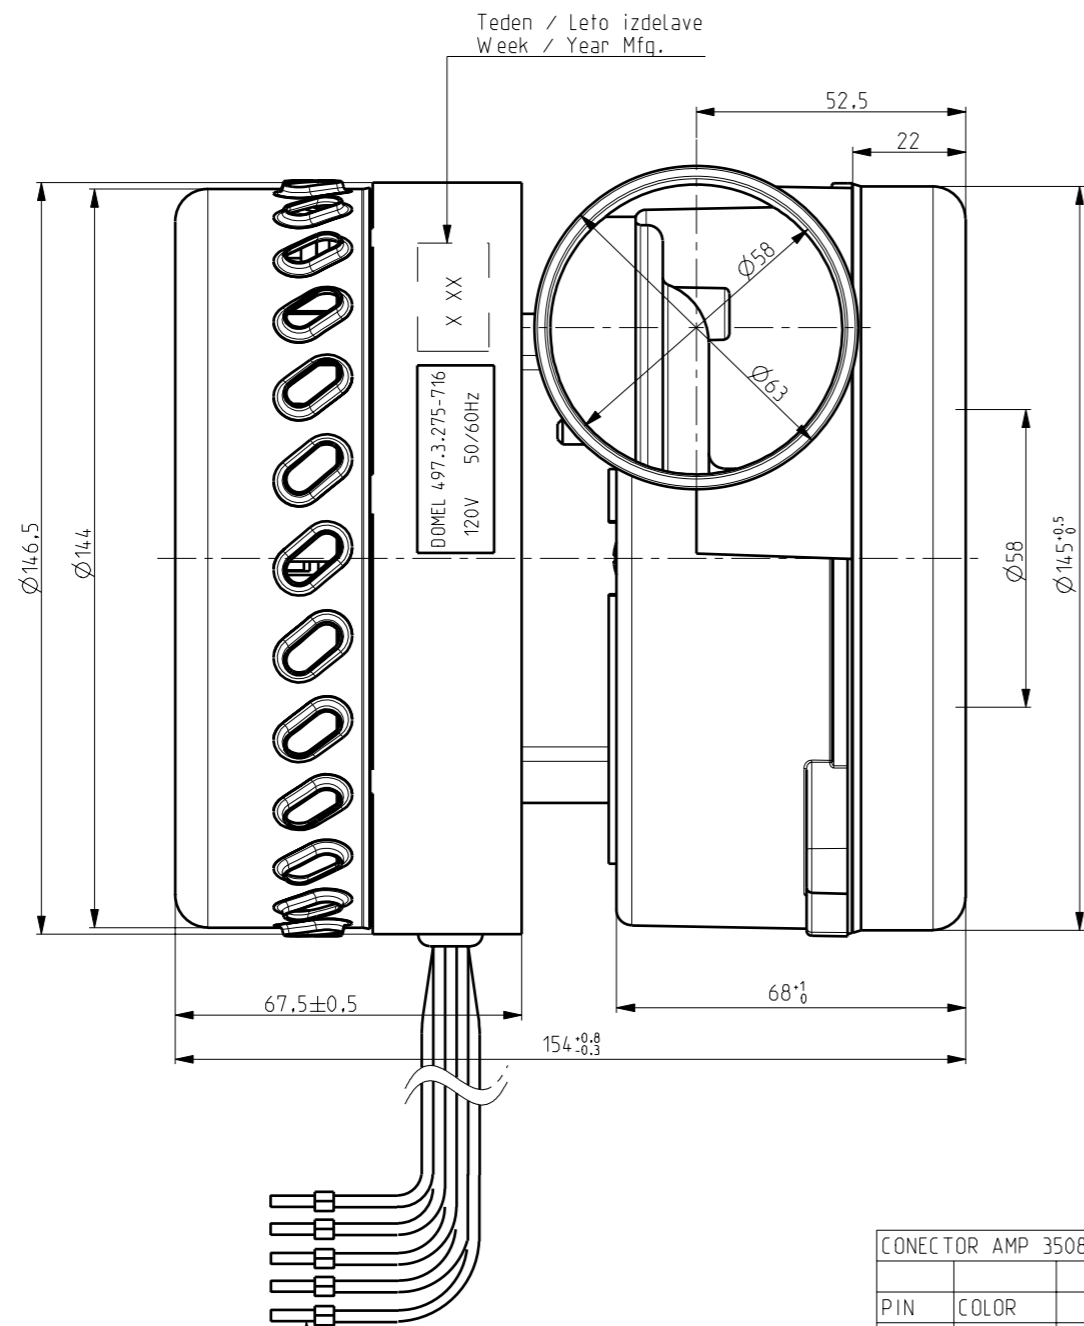

NAPETOST VOLTAGE	120 V
FREKVENCA FREQUENCY	50/60 Hz
NAZIVNA MOČ NOMINAL POWER	1100 W

Ime modela 4973275716_SESALNA_ENOTA

Opombe / Note :
Dobaviti brez konektorja!
Deliver without connector!

Dolžina priključnega kabla: 610mm
Connection wires lenght: 24 inch

CONNECTOR AMP 350809-1			
PIN	COLOR		
	black	AC INPUT	120 V±10%
	black	AC INPUT	120 V±10%
	ye-gr	EARTH	
	red	High	Isolated speed control 0-10 V DC
	blue	Low	

OSNOVNE ZNAČILNOSTI		TYPICAL CHARACTERISTICS	
IZVEDBA	ENOSTOPENJSKA	FAN SYSTEM	SINGLE STAGE
VLEŽAJENJE	DVA KROGLIČNA LEŽAJA	BEARINGS	DUAL BALL
VRSTA PRETOKA	MIMO MOTORJA	DISCHARGE	BY-PASS
SMER VRTENJA	LEVA	DIRECTION OF ROTATION	CCW

Tolerance odprtih mer ISO 2768 - m		Površinska hrapavost	Merilo 1:2	Original format ISO 5457 - A2
Datum 03.03.05		Ime Kobljar U.	Naziv PUHALO BLOWER	
Pregl.		Koda 497.3.275-716		List 3+
C1 7542 11.11.05 Kobljar U.	DOMEL		Stran 1	
B1 7527 21.10.05 Kobljar U.	Prejeto			
A0 7268 11.03.05 Kobljar U.	Ime			
Ozn.Št. obvestila	Datum	Ime	Prejeto	Ime