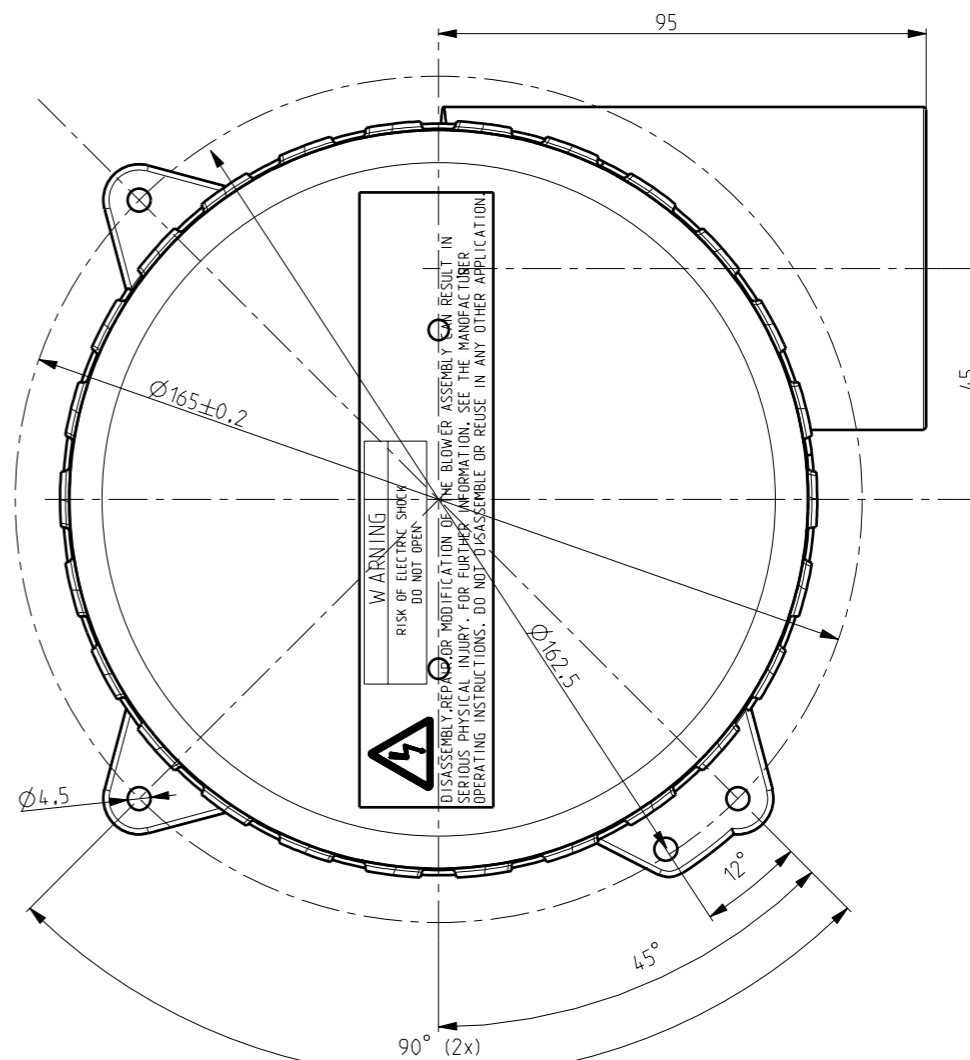

NAPETOST VOLTAGE	120 V
FREKVENCA FREQUENCY	50/60 Hz
NAZIVNA MOČ NOMINAL POWER	1100 W

Ime modela 4973275716_SESALNA_ENOTA

Opombe / Note :
Dobaviti brez konektorja!
Deliver without connector!

Dolžina priključnega kabla: 610mm
Connection wires lenght: 24 inch

CONNECTOR AMP 350809-1			
PIN	COLOR		
	black	AC INPUT	120 V±10%
	black	AC INPUT	120 V±10%
	ye-gr	EARTH	
	red	High	Isolated speed control 0-10 V DC
	blue	Low	

OSNOVNE ZNAČILNOSTI		TYPICAL CHARACTERISTICS	
IZVEDBA	ENOSTOPENJSKA	FAN SYSTEM	SINGLE STAGE
VLEŽAJENJE	DVA KROGLIČNA LEŽAJA	BEARINGS	DUAL BALL
VRSTA PRETOKA	MIMO MOTORJA	DISCHARGE	BY-PASS
SMER VRTENJA	LEVA	DIRECTION OF ROTATION	CCW

Tolerance odprtih mer ISO 2768 - m		Površinska hrapavost	Merilo 1:2	Original format ISO 5457 - A2
Datum 03.03.05		Ime Kobljar U.	Naziv PUHALO BLOWER	
Pregl.		Koda 497.3.275-716		List 3+
C1 7542 11.11.05 Kobljar U.	DOMEL		Stran 1	
B1 7527 21.10.05 Kobljar U.	Prejeto			
A0 7268 11.03.05 Kobljar U.	Ime			
Ozn.Št. obvestila	Datum	Ime	Prejeto	Ime