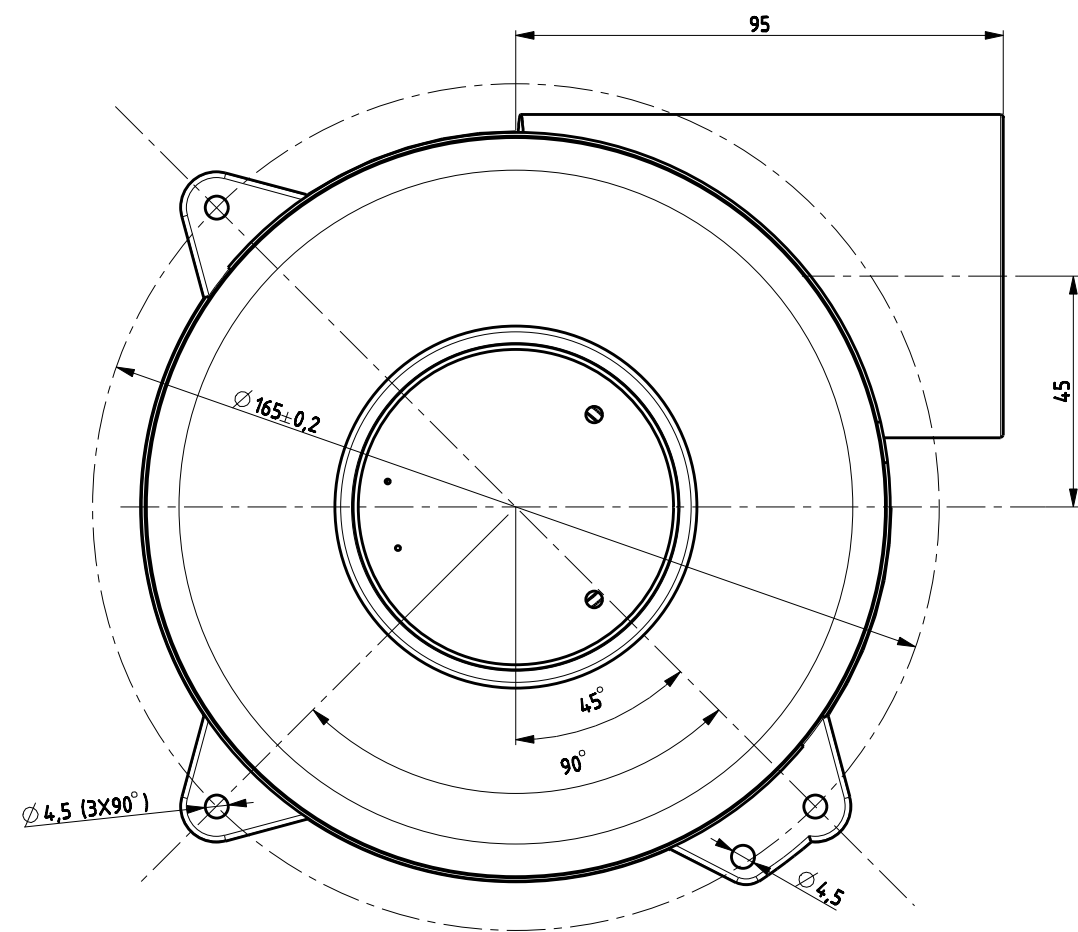

NAPETOST VOLTAGE	120V
FREKVENCA FREQUENCY	50/60Hz
NAZIVNA MOČ NOMINAL POWER	1100W

Ime modela 4973275711\_SESALNA\_ENOTA

CONNECTOR AMP 350809-1			
PIN	COLOR		
5	black	AC INPUT 120V±10%	
4	black	AC INPUT 120V±10%	
3	ye-gr	EARTH	
2	red	High	Isolated speed
1	blue	Low	Control 0-10V DC

OSNOVNE ZNAČILNOSTI		TYPICAL CHARACTERISTICS	
IZVEDBA	ENOSTOPENJSKA	FAN SYSTEM	SINGLE STAGE
VLEŽAJENJE	DVA KROGLIČNA LEŽAJA	BEARINGS	DUAL BALL
VRSTA PRETOKA	MIMO MOTORJA	DISCHARGE	BY-PASS
SMER VRTENJA	LEVA	DIRECTION OF ROTATION	CCW

Tolerance odprtih mer ISO 2768 - m		Površinska hrapavost		Merilo 1:2		Original format ISO 5457 - A2	
Datum 31.01.03		Ime Lotrič J.		Naziv <b>PUHALO BLOWER</b>			
Izdel. 6675		26.08.03		Koda 497.3.275-711		List 3+	
Pregl. A0		14.02.03		F.Gorše		Stran 1	
Ozn. Št. obvestila		Datum		Ime		Prilagodnost	
				DOMEL®		Namesto	
				Otoki 21, 4228 Železniki, Slovenija			