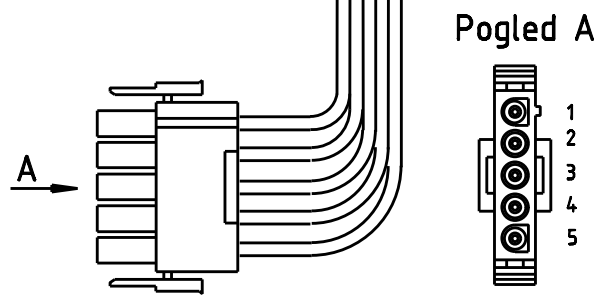

NAPETOST VOLTAGE	120V
FREKVENCA FREQUENCY	50/60Hz
NAZIVNA MOČ NOMINAL POWER	1100W

Ime modela 4973275711\_SESALNA\_ENOTA

CONNECTOR AMP 350809-1			
PIN	COLOR		
5	black	AC INPUT 120V±10%	
4	black	AC INPUT 120V±10%	
3	ye-gr	EARTH	
2	red	High	Isolated speed
1	blue	Low	Control 0-10V DC

OSNOVNE ZNAČILNOSTI		TYPICAL CHARACTERISTICS	
IZVEDBA	ENOSTOPENJSKA	FAN SYSTEM	SINGLE STAGE
VLEŽAJENJE	DVA KROGLIČNA LEŽAJA	BEARINGS	DUAL BALL
VRSTA PRETOKA	MIMO MOTORJA	DISCHARGE	BY-PASS
SMER VRTENJA	LEVA	DIRECTION OF ROTATION	CCW

Tolerance odprtih mer ISO 2768 - m		Površinska hrapavost		Merilo 1:2		Original format ISO 5457 - A2	
Datum 31.01.03		Ime Lotrič J.		Naziv <b>PUHALO BLOWER</b>			
Izdel. 6675		26.08.03		Koda 497.3.275-711		List 3+	
Pregl. A0		14.02.03		F.Gorše		Stran 1	
Ozn. Št. obvestila		Datum		Ime		Prilagodnost	
				DOMEL®		Namesto	
				Otoki 21, 4228 Železniki, Slovenija			