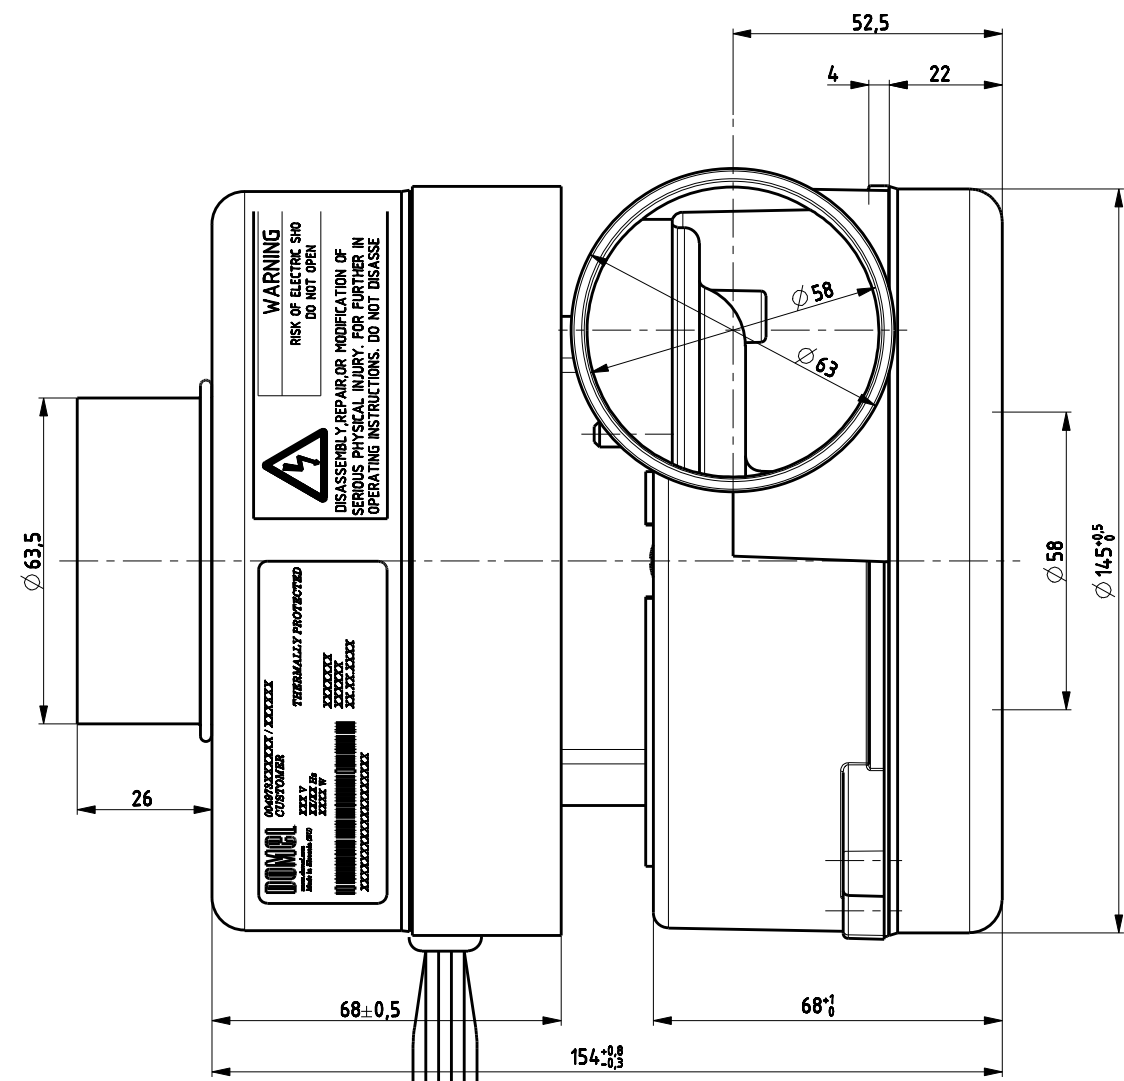

NAPETOST VOLTAGE	120V
FREKVENCA FREQUENCY	50/60Hz
NAZIVNA MOČ NOMINAL POWER	1100W

Ime modela 4973275711\_SESALNA\_ENOTA

CONNECTOR AMP 350809-1			
PIN	COLOR		
5	black	AC INPUT 120V±10%	
4	black	AC INPUT 120V±10%	
3	ye-gr	EARTH	
2	red	High	Isolated speed
1	blue	Low	Control 0-10V DC

OSNOVNE ZNAČILNOSTI		TYPICAL CHARACTERISTICS	
IZVEDBA	ENOSTOPENJSKA	FAN SYSTEM	SINGLE STAGE
VLEŽAJENJE	DVA KROGLIČNA LEŽAJA	BEARINGS	DUAL BALL
VRSTA PRETOKA	MIMO MOTORJA	DISCHARGE	BY-PASS
SMER VRTENJA	LEVA	DIRECTION OF ROTATION	CCW

Tolerance odprtih mer ISO 2768 - m		Površinska hrapavost		Merilo 1:2		Original format ISO 5457 - A2	
Datum 31.01.03		Ime Lotrič J.		Naziv <b>PUHALO BLOWER</b>			
Izdel. 6675		26.08.03		Koda 497.3.275-711		List 3+	
Pregl. A0		14.02.03		F.Gorše		Stran 1	
Ozn. Št. obvestila		Datum		Ime		Prilagodnost	
				DOMEL®		Namesto	
				Otoki 21, 4228 Železniki, Slovenija			