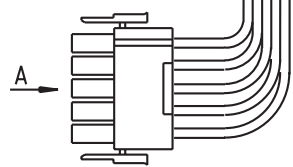

NAPETOST VOLTAGE	120V
FREKVENCA FREQUENCY	50/60Hz
NAZIVNA MOČ NOMINAL POWER	500W

Ime modela 4973275711_SESALNA_ENOTA

Pogled A

CONNECTOR AMP 350809-1				
PIN	COLOR			
5	black	AC INPUT	120V±10%	
4	black	AC INPUT	120V±10%	
3	ye-gr	EARTH		
2	red	High	Isolated speed	
1	blue	Low	Control 0-10V DC	

OSNOVNE ZNAČILNOSTI		TYPICAL CHARACTERISTICS	
IZVEDBA	ENOSTOPENJSKA	FAN SYSTEM	SINGLE STAGE
VLEŽAJENJE	DVA KROGLIČNA LEŽAJA	BEARINGS	DUAL BALL
VRSTA PRETOKA	MIMO MOTORJA	DISCHARGE	BY-PASS
SMER VRTENJA	LEVA	DIRECTION OF ROTATION	CCW

Tolerance odprtih mer ISO 2768 - m		Površinska hrapavost		Merilo 1:2		Original format ISO 5457 - A2	
Datum 13.04.2004		Ime J. Lotric		Gradivo			
Izdet. Pregl.				Naziv SESALNA ENOTA			
C1		DOMEL		Koda 497.3.275-312		List 3+	
B1				Sfrn 1			
A0							
Ozn./Sl. obvestila		Datum		Ime		Pripadnost	
				Otoki 21, 4228 Zetelniki, Slovenija		Namesto