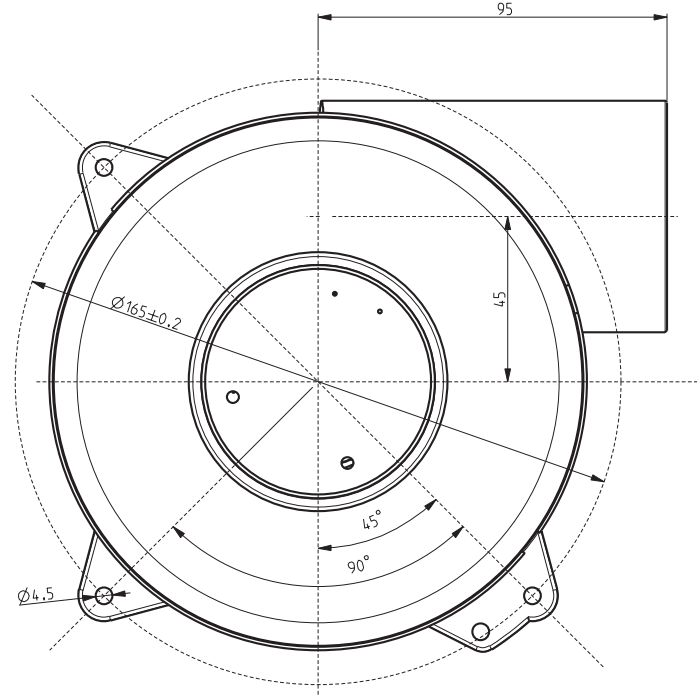

NAPETOST VOLTAGE	120V
FREKVENCA FREQUENCY	50/60Hz
NAZIVNA MOČ NOMINAL POWER	500W

Ime modela 4973275711_SESALNA_ENOTA

CONNECTOR AMP 350809-1				
PIN	COLOR			
5	black	AC INPUT	120V±10%	
4	black	AC INPUT	120V±10%	
3	ye-gr	EARTH		
2	red	High	Isolated speed	
1	blue	Low	Control 0-10V DC	

OSNOVNE ZNAČILNOSTI		TYPICAL CHARACTERISTICS	
IZVEDBA	ENOSTOPENJSKA	FAN SYSTEM	SINGLE STAGE
VLEŽAJENJE	DVA KROGLIČNA LEŽAJA	BEARINGS	DUAL BALL
VRSTA PRETOKA	MIMO MOTORJA	DISCHARGE	BY-PASS
SMER VRTENJA	LEVA	DIRECTION OF ROTATION	CCW

Tolerance odprtih mer ISO 2768 - m		Površinska hrapavost		Merilo 1:2		Original format ISO 5457 - A2	
Datum 13.04.2004		Ime J. Lotric		Gradivo			
Izdet. Pregl.				Naziv SESALNA ENOTA			
C1		DOMEL		Koda 497.3.275-312		List 3+	
B1				Sfrn 1			
A0							
Ozn./Sl. obvestila		Datum		Ime		Pripadnost	
				Otoki 21, 4228 Zetelniki, Slovenija		Namesto