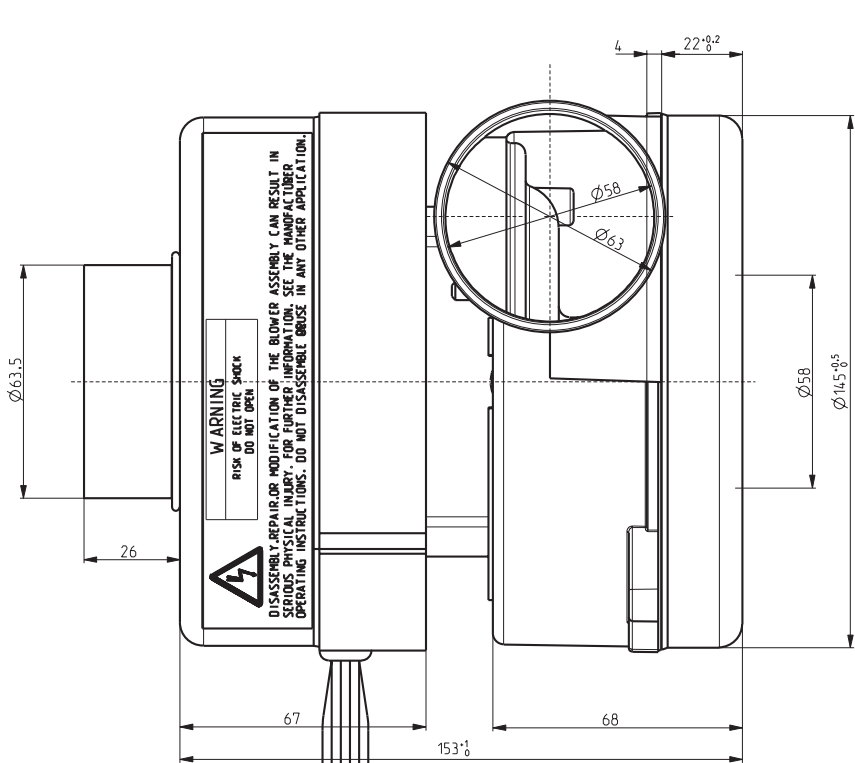

NAPETOST VOLTAGE	120V
FREKVENCA FREQUENCY	50/60Hz
NAZIVNA MOČ NOMINAL POWER	500W

Ime modela 4973275711_SESALNA_ENOTA

CONNECTOR AMP 350809-1				
PIN	COLOR			
5	black	AC INPUT	120V±10%	
4	black	AC INPUT	120V±10%	
3	ye-gr	EARTH		
2	red	High	Isolated speed	
1	blue	Low	Control 0-10V DC	

OSNOVNE ZNAČILNOSTI		TYPICAL CHARACTERISTICS	
IZVEDBA	ENOSTOPENJSKA	FAN SYSTEM	SINGLE STAGE
VLEŽAJENJE	DVA KROGLIČNA LEŽAJA	BEARINGS	DUAL BALL
VRSTA PRETOKA	MIMO MOTORJA	DISCHARGE	BY-PASS
SMER VRTENJA	LEVA	DIRECTION OF ROTATION	CCW

Tolerance odprtih mer ISO 2768 - m		Površinska hrapavost		Merilo 1:2		Original format ISO 5457 - A2	
Datum 13.04.2004		Ime J. Lotric		Gradivo			
Izdet. Pregl.				Naziv SESALNA ENOTA			
C1		DOMEL		Koda 497.3.275-312		List 3+	
B1				Sfrn 1			
A0							
Ozn./Sl. obvestila		Datum		Ime		Pripadnost	
				Otoki 21, 4228 Zetelniki, Slovenija		Namesto