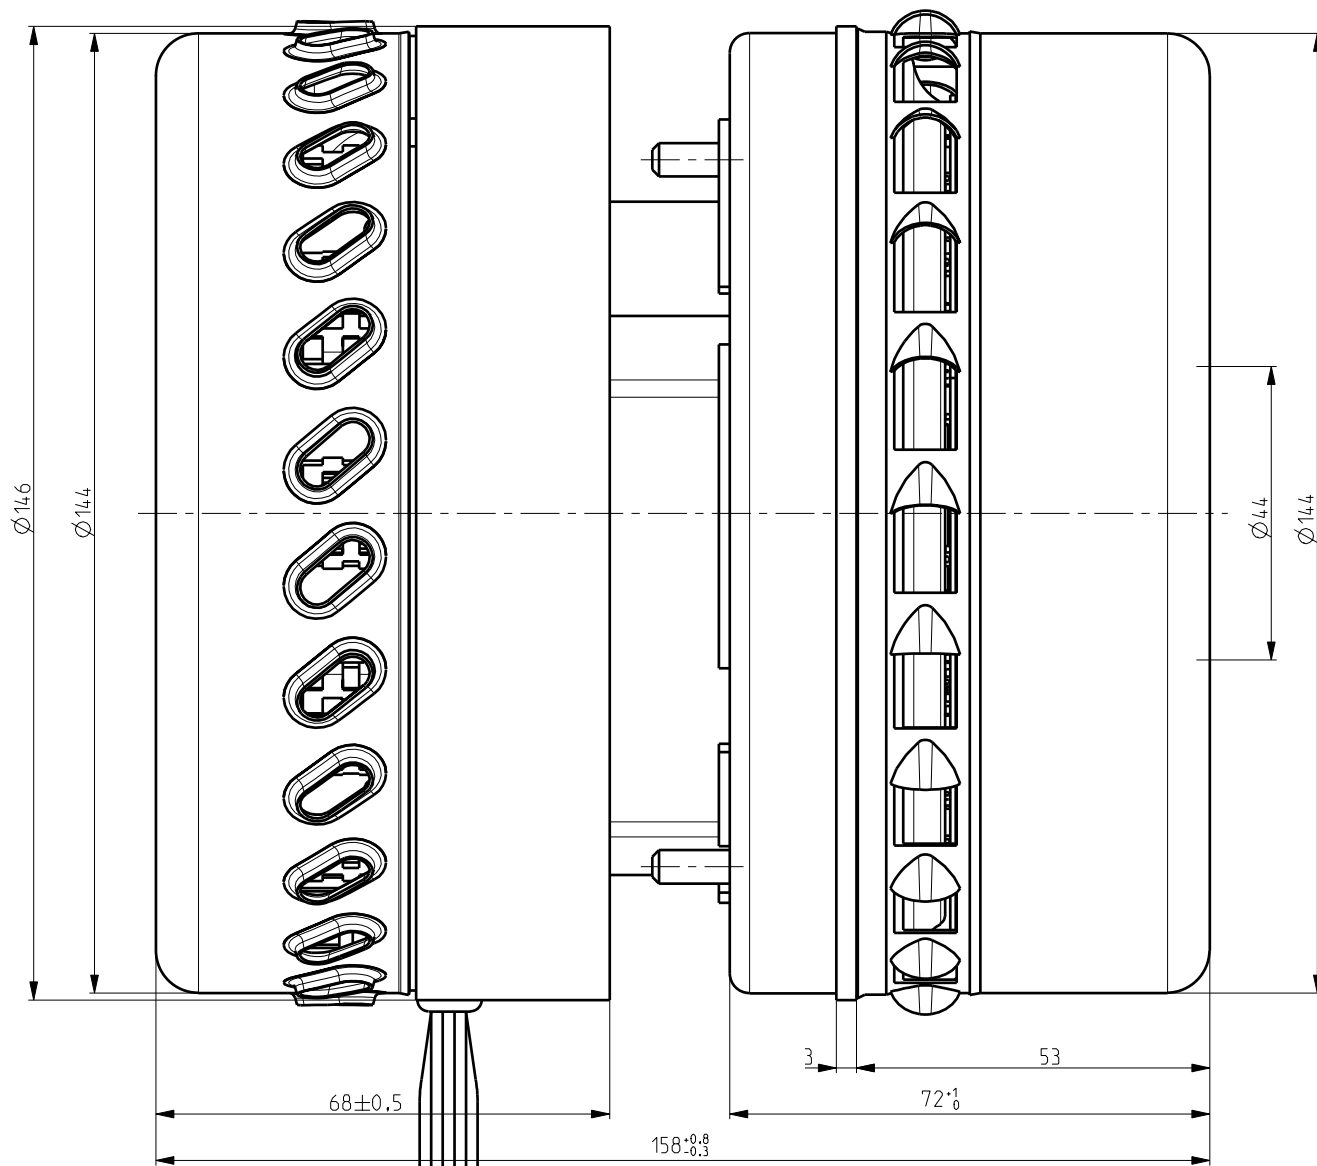

NAPETOST VOLTAGE	120 V
FREKVENCA FREQUENCY	50/60 Hz
NAZIVNA MOČ NOMINAL POWER	1000 W

Ime modela 4973270551_SESALNA_ENOTA

CONNECTOR AMP 350809-1			
PIN	COLOR		
5	black	AC INPUT	120V±10%
4	black	AC INPUT	120V±10%
3	ye-gr	EARTH	
2	red	High	Isolated speed Control 0-10V DC
1	blue	Low	

OSNOVNE ZNAČILNOSTI		TYPICAL CHARACTERISTICS	
IZVEDBA	DVOSTOPENJSKA	FAN SYSTEM	TWO STAGE
VLEŽAJENJE	DVA KROGLIČNA LEŽAJA	BEARINGS	DUAL BALL
VRSTA PRETOKA	MIMO MOTORJA	DISCHARGE	BY PASS
SMER VRTENJA	LEVA	DIRECTION OF ROTATION	CCW

Tolerance odprtih mer ISO 2768 - m		Površinska hrapavost		Merilo 1:1		Original format ISO 5457 - A2	
Datum 17.04.07		Ime Kobljar U.		Naziv PUHALO BLOWER			
Pregl.				Koda 497.3.270-551		List 3+ Stran 1	
A0	X	X	X	DOMEL®		Pripadnost Namesto	
Ozn. št. obvestila		Datum		Ime		Oraki 21. 4228 Železniki, Slovenija	