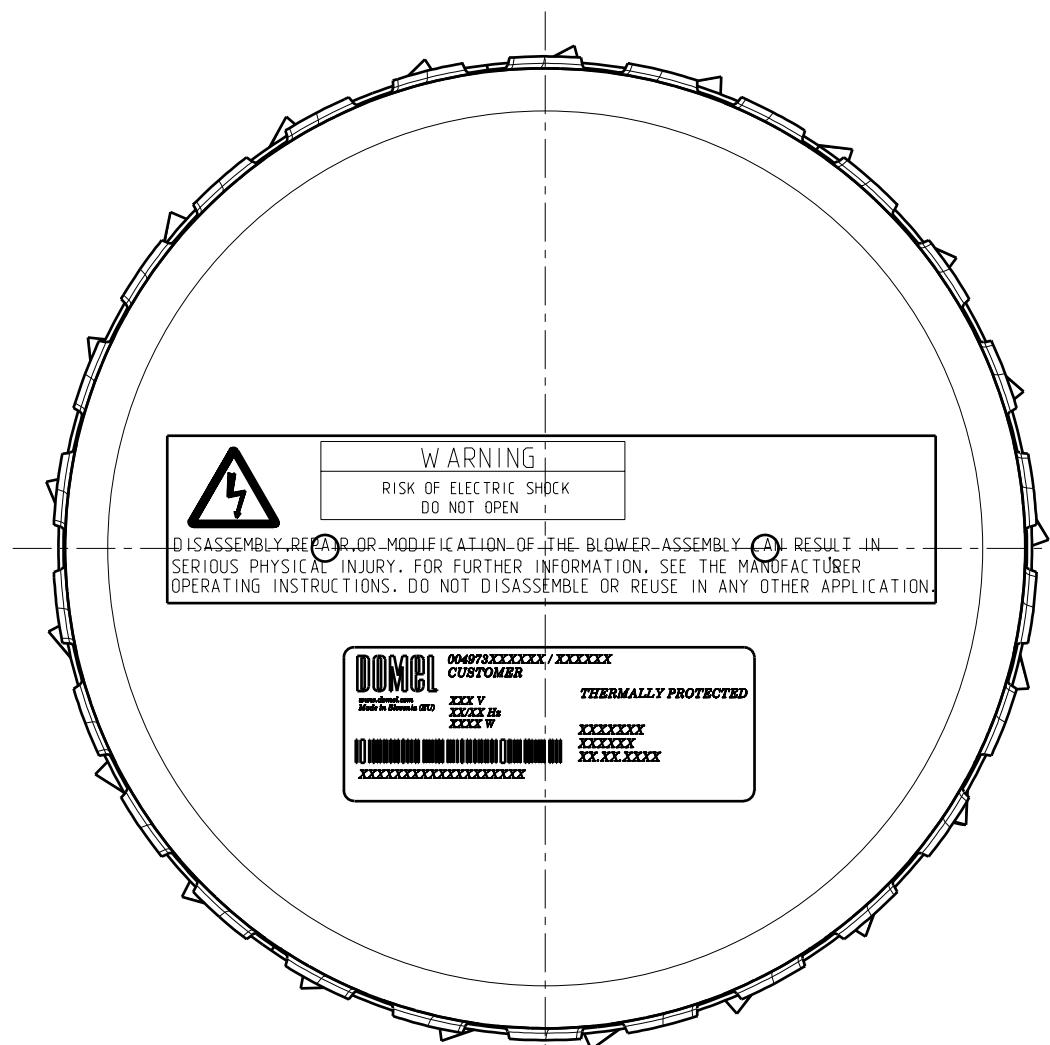

NAPETOST VOLTAGE	120 V
FREKVENCA FREQUENCY	50/60 Hz
NAZIVNA MOČ NOMINAL POWER	1000 W

Ime modela 4973270551_SESALNA_ENOTA

CONNECTOR AMP 350809-1			
PIN	COLOR		
5	black	AC INPUT	120V±10%
4	black	AC INPUT	120V±10%
3	ye-gr	EARTH	
2	red	High	Isolated speed Control 0-10V DC
1	blue	Low	

OSNOVNE ZNAČILNOSTI		TYPICAL CHARACTERISTICS	
IZVEDBA	DVOSTOPENJSKA	FAN SYSTEM	TWO STAGE
VLEŽAJENJE	DVA KROGLIČNA LEŽAJA	BEARINGS	DUAL BALL
VRSTA PRETOKA	MIMO MOTORJA	DISCHARGE	BY PASS
SMER VRTENJA	LEVA	DIRECTION OF ROTATION	CCW

Tolerance odprtih mer ISO 2768 - m		Površinska hrapavost		Merilo 1:1		Original format ISO 5457 - A2	
Datum 17.04.07		Ime Kobljar U.		Naziv PUHALO BLOWER			
Pregl.				Koda 497.3.270-551		List 3+ Stran 1	
A0	X	X	X	DOMEL®		Pripadnost Namesto	
Ozn. št. obvestila		Datum		Ime		Oraki 21. 4228 Železniki, Slovenija	