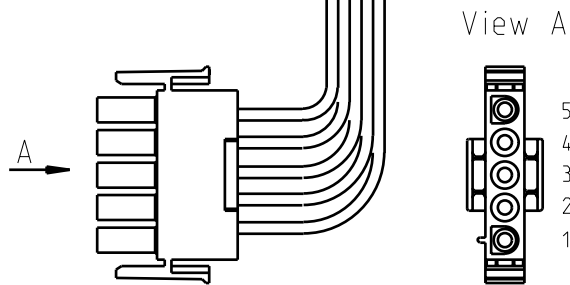

NAPETOST VOLTAGE	120 V
FREKVENCA FREQUENCY	50/60 Hz
NAZIVNA MOČ NOMINAL POWER	1000 W

Ime modela 4973270551_SESALNA_ENOTA

CONNECTOR AMP 350809-1			
PIN	COLOR		
5	black	AC INPUT	120V±10%
4	black	AC INPUT	120V±10%
3	ye-gr	EARTH	
2	red	High	Isolated speed Control 0-10V DC
1	blue	Low	

OSNOVNE ZNAČILNOSTI		TYPICAL CHARACTERISTICS	
IZVEDBA	DVOSTOPENJSKA	FAN SYSTEM	TWO STAGE
VLEŽAJENJE	DVA KROGLIČNA LEŽAJA	BEARINGS	DUAL BALL
VRSTA PRETOKA	MIMO MOTORJA	DISCHARGE	BY PASS
SMER VRTENJA	LEVA	DIRECTION OF ROTATION	CCW

Tolerance odprtih mer ISO 2768 - m		Površinska hrapavost		Merilo 1:1		Original format ISO 5457 - A2	
Datum 17.04.07		Ime Kobljar U.		Naziv PUHALO BLOWER			
Pregl.				Koda 497.3.270-551		List 3+ Stran 1	
A0	X	X	X	DOMEL®		Pripadnost Namesto	
Ozn. št. obvestila		Datum		Ime		Oraki 21. 4228 Železniki, Slovenija	